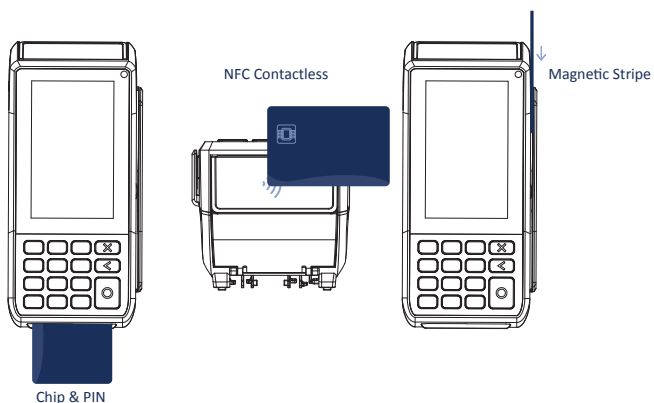

Οδηγίες εγκατάστασης

Εφόσον υποστηρίζεται από τη συσκευή, συνδέστε το Cardlink POS σας στο δίκτυο WiFi.

Αναγνώστες καρτών συσκευής

Δείτε το αναλυτικό εγχειρίδιο σαρώνοντας τον κωδικό QR

www.cardlink.gr

T: +30 210 630 3000