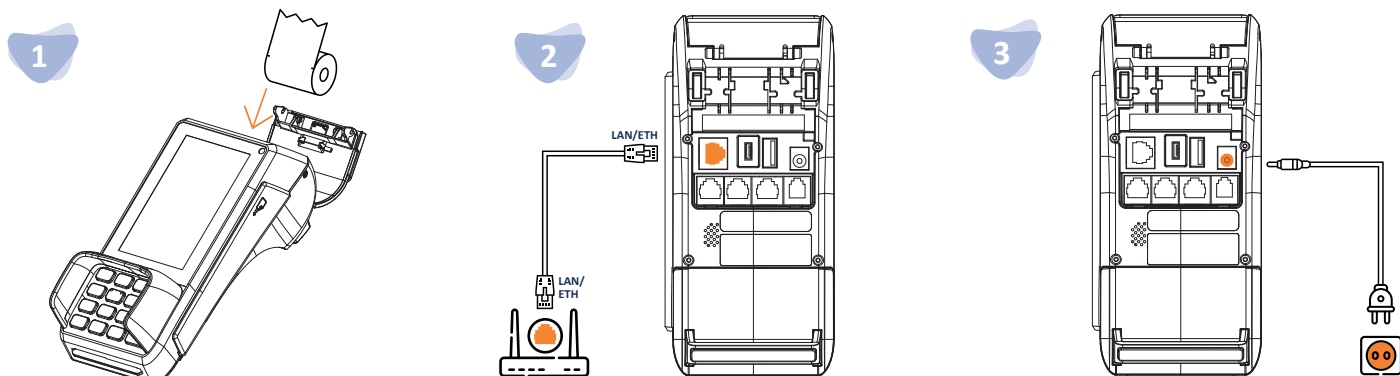

Οδηγίες εγκατάστασης

Εφόσον υποστηρίζεται από τη συσκευή, συνδέστε το Cardlink POS σας στο δίκτυο WiFi.

Αναγνώστες καρτών συσκευής

Δείτε το αναλυτικό εγχειρίδιο σαρώνοντας τον κωδικό QR

www.cardlink.gr

T: +30 210 630 3000